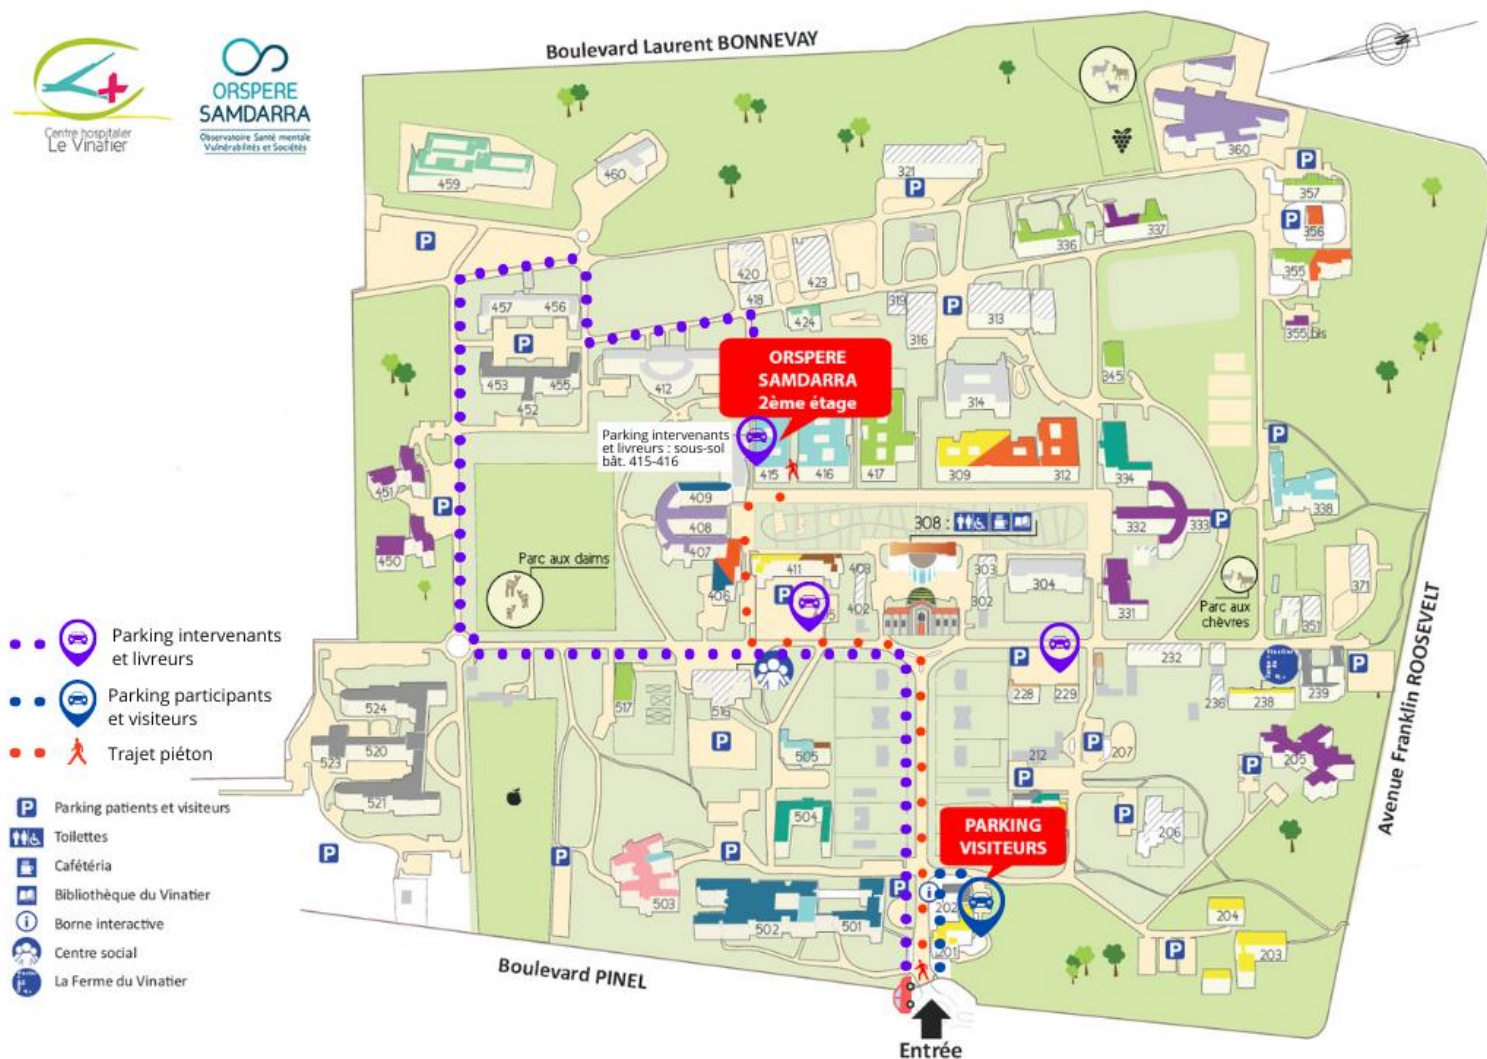

Point GPS sur Google Maps : <https://goo.gl/maps/vP2Wi57qqxy9SpiP9>

Plan d'accès piéton et voiture : page 2 du PDF

Accès principal

- L'accès au centre Hospitalier Le Vinatier se fait uniquement par l'entrée principale au **95 boulevard Pinel à Bron** (piéton & voiture).
- A votre arrivée, vous pouvez signaler aux agents de sécurité - à l'entrée de l'hôpital - :
 - Que vous participez à une réunion, une formation ou un évènement organisé par l'Orspere-Samdarra (Pôle Est).
 - Si vous êtes intervenant (formation, colloque) ou livreur, précisez-leur également.

Venir en transports en commun

Venir en bus

- Ligne C8 (Grange Blanche – Vaulx-en-Velin Résistance) – arrêt : « Hôpital Vinatier »

Venir en tramway

- Ligne T6 – arrêt : « Vinatier »
- Ligne T2 – arrêt : « Desgenettes »

Venir à vélo

Station vélo'v à proximité de l'entrée principale.

Venir en voiture

- *À partir du centre-ville* : suivre l'Avenue Berthelot puis l'avenue Mermoz et prendre à gauche pour emprunter le boulevard Pinel.
- *À partir du périphérique Sud Laurent Bonneval* : prendre la sortie « Vinatier ».
- *Vous participez à un évènement, une formation ou une réunion* : vous pouvez vous garer au *parking visiteur*.
- *Vous êtes intervenant/animateur ou livreur* : vous pouvez vous garer au *sous-sol du bâtiment 415-416* (où se trouvent les locaux de l'Orspere-Samdarra et le pôle

enseignement : salles de cours et amphithéâtre), ou au niveau des parkings qui sont à proximité de la chapelle.

Plan intra-muros CH Le Vinatier

Depuis l'entrée de l'hôpital jusqu'aux bâtiments 415-416 (Orspere-Samdarra et pôle enseignement : salles de cours et amphithéâtre) :